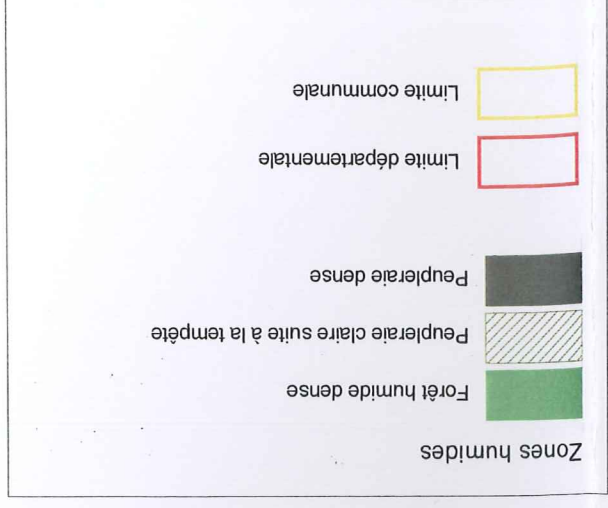

PAC LA FRETTE SUR SEINE

LOCALISATION DES ZONES HUMIDES!

direction départementale
de l'équipement
et de l'Agriculture
Vai d'Oise

Source : DDEA95 SEFE / service de la police de l'eau
Données : IGN et IAU-RIF

La présente délimitation des zones humides est réalisée à partir de l'interprétation de l'ecosos 2000 établi par l'Institut d'aménagement et d'urbanisme de la région Ile-de-France (IAURIF).