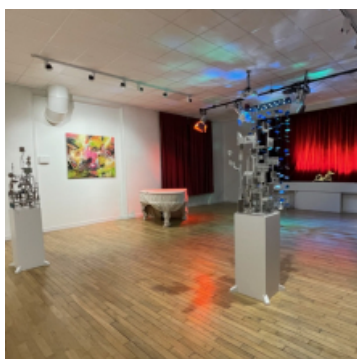

Le Petit Théâtre

Le Petit Théâtre (ancienne Salle des Fêtes) se trouve au dessus de la Mairie.

Il comprend une salle de spectacle pouvant accueillir 90 personnes.

Il est équipé d'une scène, de l'éclairage et de la sonorisation.

La salle est également équipée pour accueillir des expositions.

A l'extérieur un espace (Le théâtre de verdure) peut accueillir jusqu'à 250 personnes pour des spectacles en plein air.

Coordonnées

Le Petit Théâtre