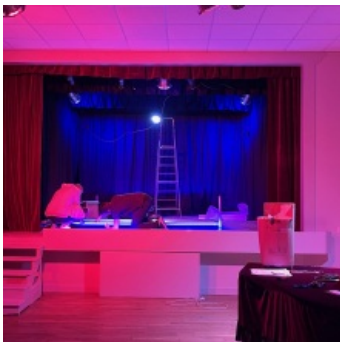

Le Petit Théâtre

Le Petit Théâtre (ancienne Salle des Fêtes) se trouve au dessus de la Mairie.

Il comprend une salle de spectacle pouvant accueillir 90 personnes.

Il est équipé d'une scène, de l'éclairage et de la sonorisation.

La salle est également équipée pour accueillir des expositions.

A l'extérieur un espace (Le théâtre de verdure) peut accueillir jusqu'à 250 personnes pour des spectacles en plein air.

Coordonnées

Le Petit Théâtre
Au dessus de la Mairie
55 quai de seine