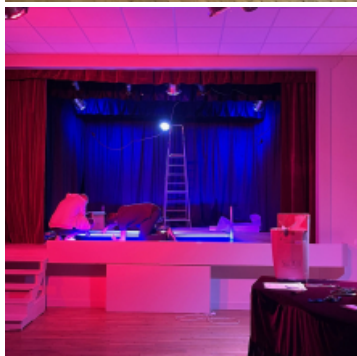

Le Petit Théâtre

Le Petit Théâtre (ancienne Salle des Fêtes) se trouve au dessus de la Mairie.

Il comprend une salle de spectacle pouvant accueillir 90 personnes.

Il est équipé d'une scène, de l'éclairage et de la sonorisation.

La salle est également équipée pour accueillir des expositions.

A l'extérieur un espace (Le théâtre de verdure) peut accueillir jusqu'à 250 personnes pour des spectacles en plein air.

Coordonnées

Le Petit Théâtre