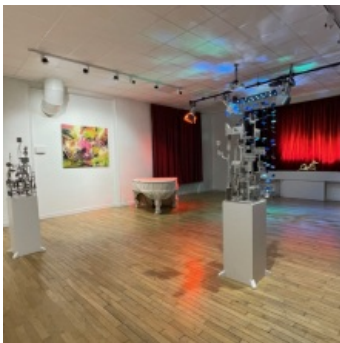

Le Petit Théâtre

Le Petit Théâtre (ancienne Salle des Fêtes) se trouve au dessus de la Mairie.

Il comprend une salle de spectacle pouvant accueillir 90 personnes.

Il est équipé d'une scène, de l'éclairage et de la sonorisation.

La salle est également équipée pour accueillir des expositions.

A l'extérieur un espace (Le théâtre de verdure) peut accueillir jusqu'à 250 personnes pour des spectacles en plein air.

Coordonnées

Le Petit Théâtre
Au dessus de la Mairie
55 quai de seine